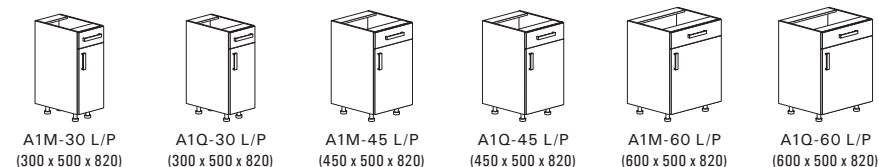

Spodní skříňky otevřené

Spodní skříňky s celokovovým výsuvným systémem

Spodní skříňky s dvířky

Dvířka na myčku, pračku a podstavnou lednici

Spodní skříňky s dvířky a jednou zásuvkou

Zásuvkové moduly jsou vybaveny buď pojezdy Hettich Quadro s tlumeným dorazem, nebo Blum Metabox.