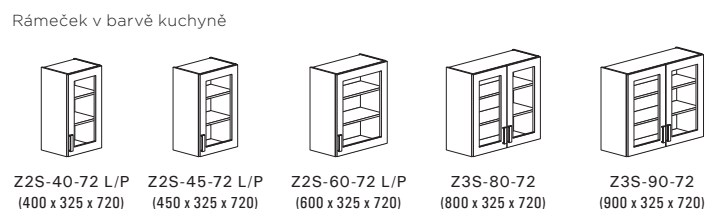

Délkové prvky

Horní skříňky prosklené výšky 720 mm ¹