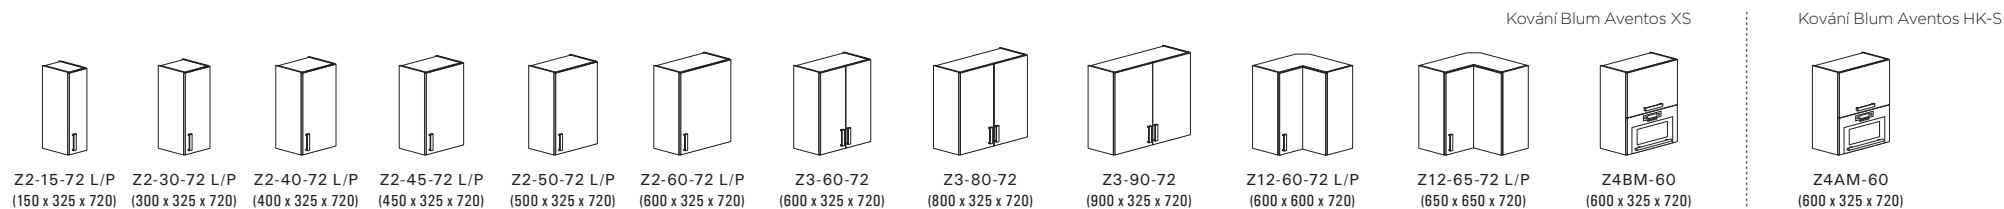

Z1-50-72
(500 x 325 x 720)

Z1-60-72
(600 x 325 x 720)

Z1-80-72
(800 x 325 x 720)

Z1-90-72
(900 x 325 x 720)

Z7-30-72
(300 x 325 x 720)

Horní skřínky otevřené výšky 360 mm

Z4B-50BD
(500 x 325 x 360)

Z4B-60BD
(600 x 325 x 360)

Z4B-80BD
(800 x 325 x 360)

Z4B-90BD
(900 x 325 x 360)

Horní skříňky s dvířky výšky 720 mm

Horní výklopné skříňky s dvířky výšky 360 mm

Horní výklopné skříňky s dvířky a hliníkovým rámečkem výšky 720 mm

Délkové prvky