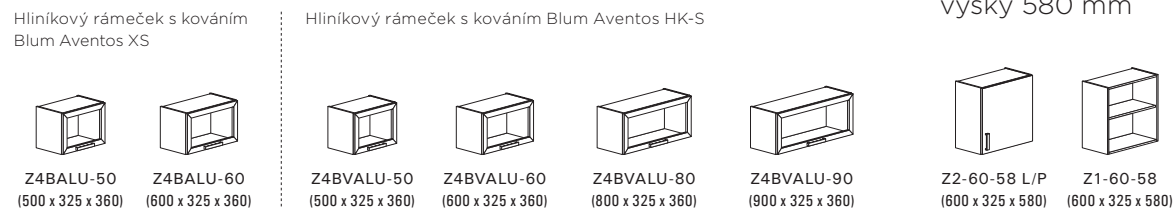

Z4B-80BD
(800 x 325 x 360)

Z4B-90BD
(900 x 325 x 360)

Horní skříňky s dvířky výšky 720 mm

Horní výklopné skříňky s dvířky výšky 360 mm

Horní výklopné skříňky s dvířky a hliníkovým rámečkem výšky 720 mm

Délkové prvky

Horní skříňky prosklené výšky 720 mm ¹

Horní výklopné skříňky prosklené výšky 360 mm ¹

Nástavbové skříňky na pracovní desku

Horní skříňky prosklené s hliníkovým rámečkem výšky 720 mm

Horní skříňky prosklené s hliníkovým rámečkem výšky 360 mm