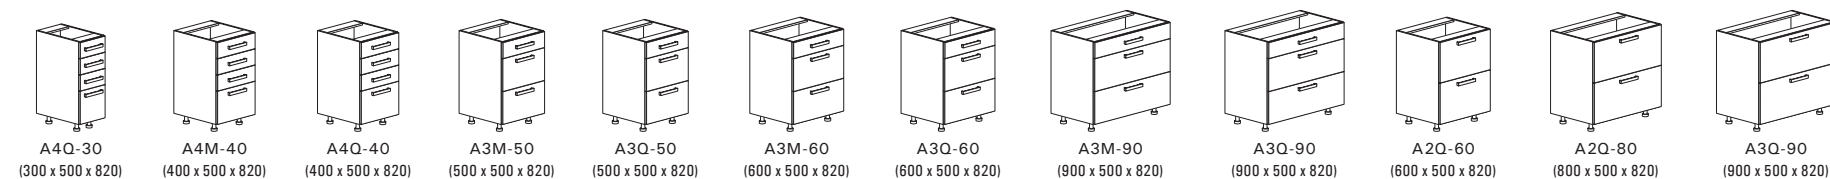

Spodní skříňky otevřené

Spodní skříňky s celokovovým výsuvným systémem

Spodní skříňky s dvířky

Dvířka na myčku, pračku a podstavnou lednici

Spodní skříňky s dvířky a jednou zásuvkou

Zásuvkové moduly jsou vybaveny buď pojezdy Hettich Quadro s tlumeným dorazem, nebo Blum Metabox.

Spodní skříňky rohové

Spodní skříňky se zásuvkami

Zásuvkové moduly jsou vybaveny buď pojezdy Hettich Quadro s tlumeným dorazem, nebo Blum Metabox.

Písmeno „Q“ v kódu skříňky znamená možnost výběru plného nebo částečného výsuvu. Výšku spodních skříněk zde udáváme včetně standardních 10 cm nožiček a bez pracovní desky. Z široké nabídky si však vyberete výšku nožiček a tloušťku pracovní desky tak, aby se vám v kuchyni dobře pracovalo.