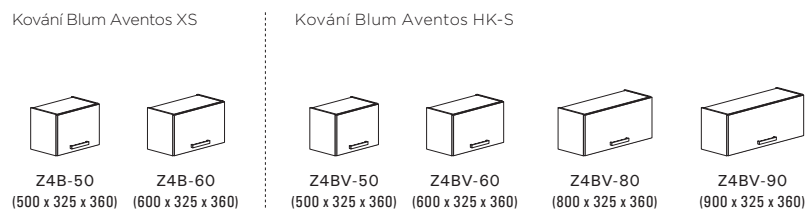

Z4B-80BD
(800 x 325 x 360)

Z4B-90BD
(900 x 325 x 360)

Horní skříňky s dvířky výšky 720 mm

Horní výklopné skříňky s dvířky výšky 360 mm

Horní výklopné skříňky s dvířky a hliníkovým rámečkem výšky 720 mm

Délkové prvky