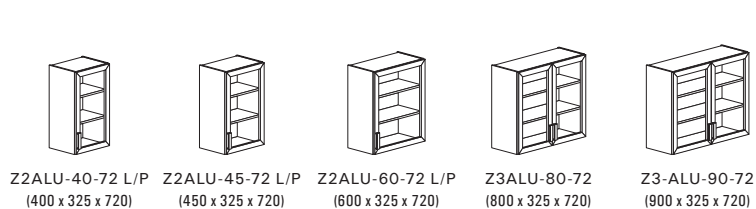

Z4B-80BD
(800 x 325 x 360)

Z4B-90BD
(900 x 325 x 360)

Horní skříňky s dvířky výšky 720 mm

Horní výklopné skříňky s dvířky výšky 360 mm

Horní výklopné skříňky s dvířky a hliníkovým rámečkem výšky 720 mm

Délkové prvky

Horní skříňky prosklené výšky 720 mm ¹

Horní výklopné skříňky prosklené výšky 360 mm ¹

Nástavbové skříňky na pracovní desku

Horní skříňky prosklené s hliníkovým rámečkem výšky 720 mm

Horní skříňky prosklené s hliníkovým rámečkem výšky 360 mm