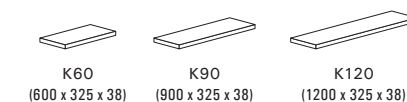

Z1-50-72
(500 x 325 x 720)

Z1-60-72
(600 x 325 x 720)

Z1-80-72
(800 x 325 x 720)

Z1-90-72
(900 x 325 x 720)

Z7-30-72
(300 x 325 x 720)

Horní skřínky otevřené výšky 360 mm

Z4B-50BD
(500 x 325 x 360)

Z4B-60BD
(600 x 325 x 360)

Z4B-80BD
(800 x 325 x 360)

Z4B-90BD
(900 x 325 x 360)

Horní skříňky s dvířky výšky 720 mm

Horní výklopné skříňky s dvířky výšky 360 mm

Horní výklopné skříňky s dvířky a hliníkovým rámečkem výšky 720 mm

Délkové prvky