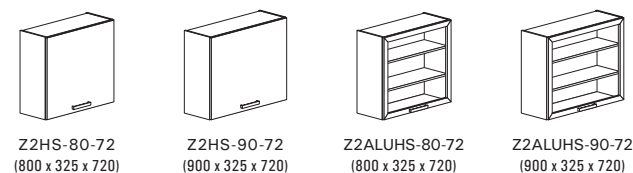

Z1-50-72
(500 x 325 x 720)

Z1-60-72
(600 x 325 x 720)

Z1-80-72
(800 x 325 x 720)

Z1-90-72
(900 x 325 x 720)

Z7-30-72
(300 x 325 x 720)

Horní skřínky otevřené výšky 360 mm

Z4B-50BD
(500 x 325 x 360)

Z4B-60BD
(600 x 325 x 360)

Z4B-80BD
(800 x 325 x 360)

Z4B-90BD
(900 x 325 x 360)

Horní skříňky s dvířky výšky 720 mm

Horní výklopné skříňky s dvířky výšky 360 mm

Horní výklopné skříňky s dvířky a hliníkovým rámečkem výšky 720 mm

Délkové prvky