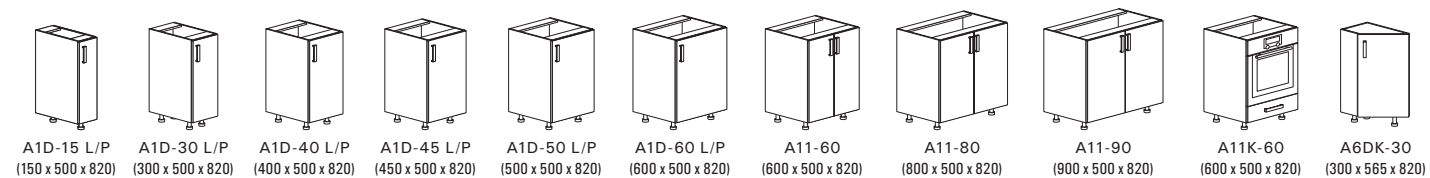

Spodní skříňky s dvířky