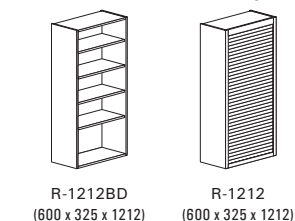

Nástavbové skříňky na pracovní desku