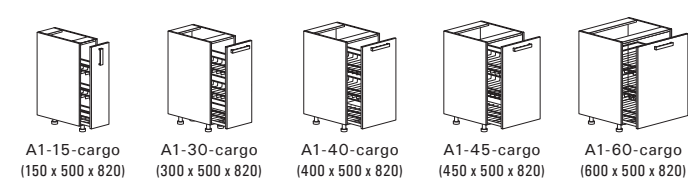

Spodní skříňky s celokovovým výsuvným systémem