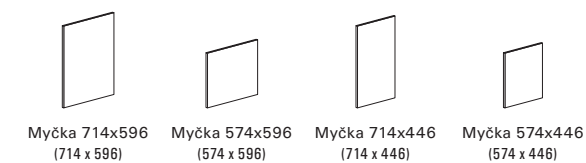

Dvířka na myčku, pračku a podstavnou lednici