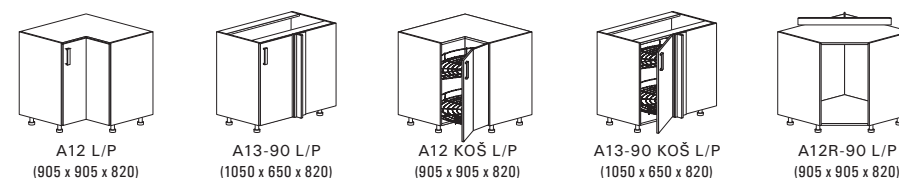

Spodní skříňky rohové

Spodní skříňky se zásuvkami

Zásuvkové moduly jsou vybaveny buď pojezdy Hettich Quadro s tlumeným dorazem, nebo Blum Metabox.

Písmeno „Q“ v kódu skříňky znamená možnost výběru plného nebo částečného výsuvu. Výšku spodních skříněk zde udáváme včetně standardních 10 cm nožiček a bez pracovní desky. Z široké nabídky si však vyberete výšku nožiček a tloušťku pracovní desky tak, aby se vám v kuchyni dobře pracovalo.