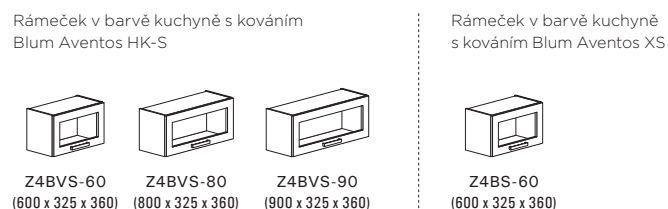

Horní výklopné skříňky prosklené výšky 360 mm ¹